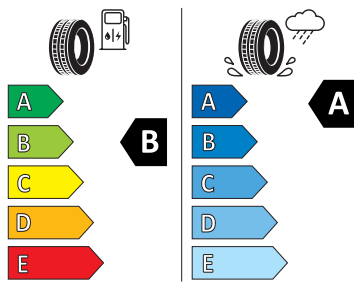

Exteriér

- Kryt vnějšího zpětného zrcátka a různé nastavbové díly v barvě vozidla
- Kryty pro kola z lehké slitiny
- Lerna 18"
- Nárazníky v barvě vozidla
- Ozdobné lišty chromované
- Pneumatiky 225/45 R18 91Y
- Sada nápisů v základním provedení
- Zadní díl výfuku (standardní)

Energetické štítky pneumatik

- Bridgestone 225.0/45.0 R18

BRIDGESTONE 13007

225/45 R18 91 Y C1

2020/740