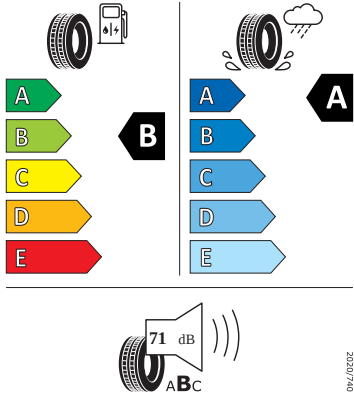

Energetické štítky pneumatik

- Bridgestone 225.0/45.0 R18

BRIDGESTONE 13007

225/45 R18 91 Y C1

2020/740

- Goodyear 225.0/45.0 R18

GOODYEAR 546337

225/45R18 91 Y C1